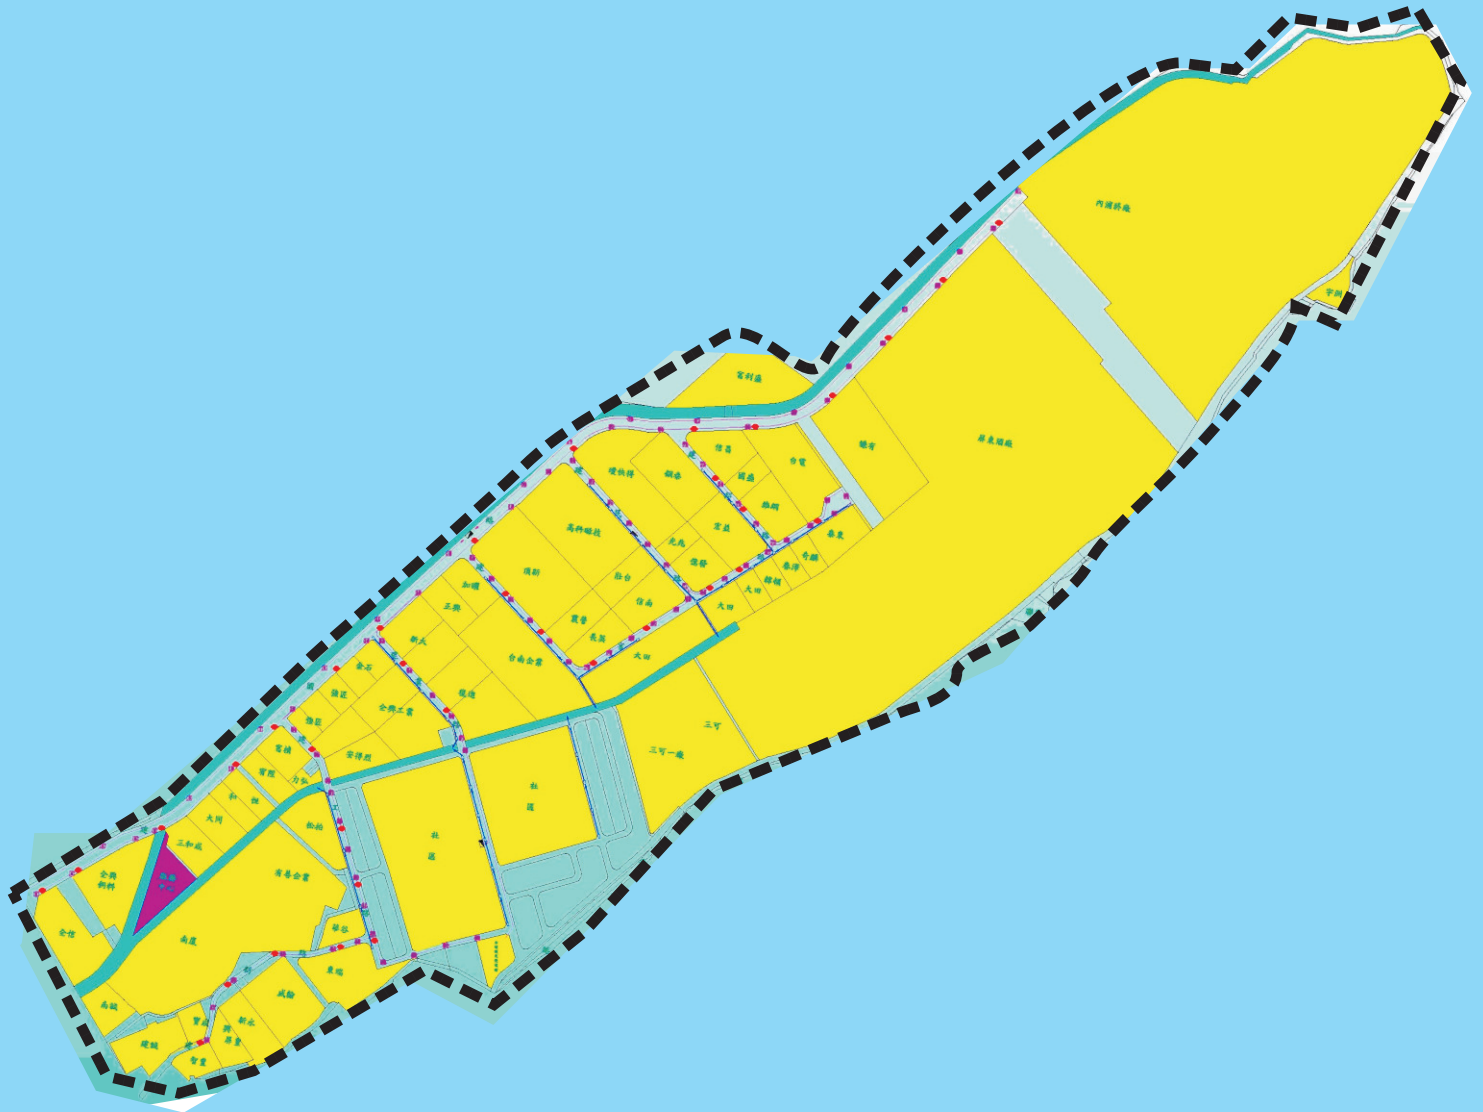

內埔工業區地下配電區平面圖 (附圖12)

地下配電區範圍：黑色虛線

內埔工業區 實施地下配 電範圍	內埔工業區全部轄區
面積	1.02平方公里