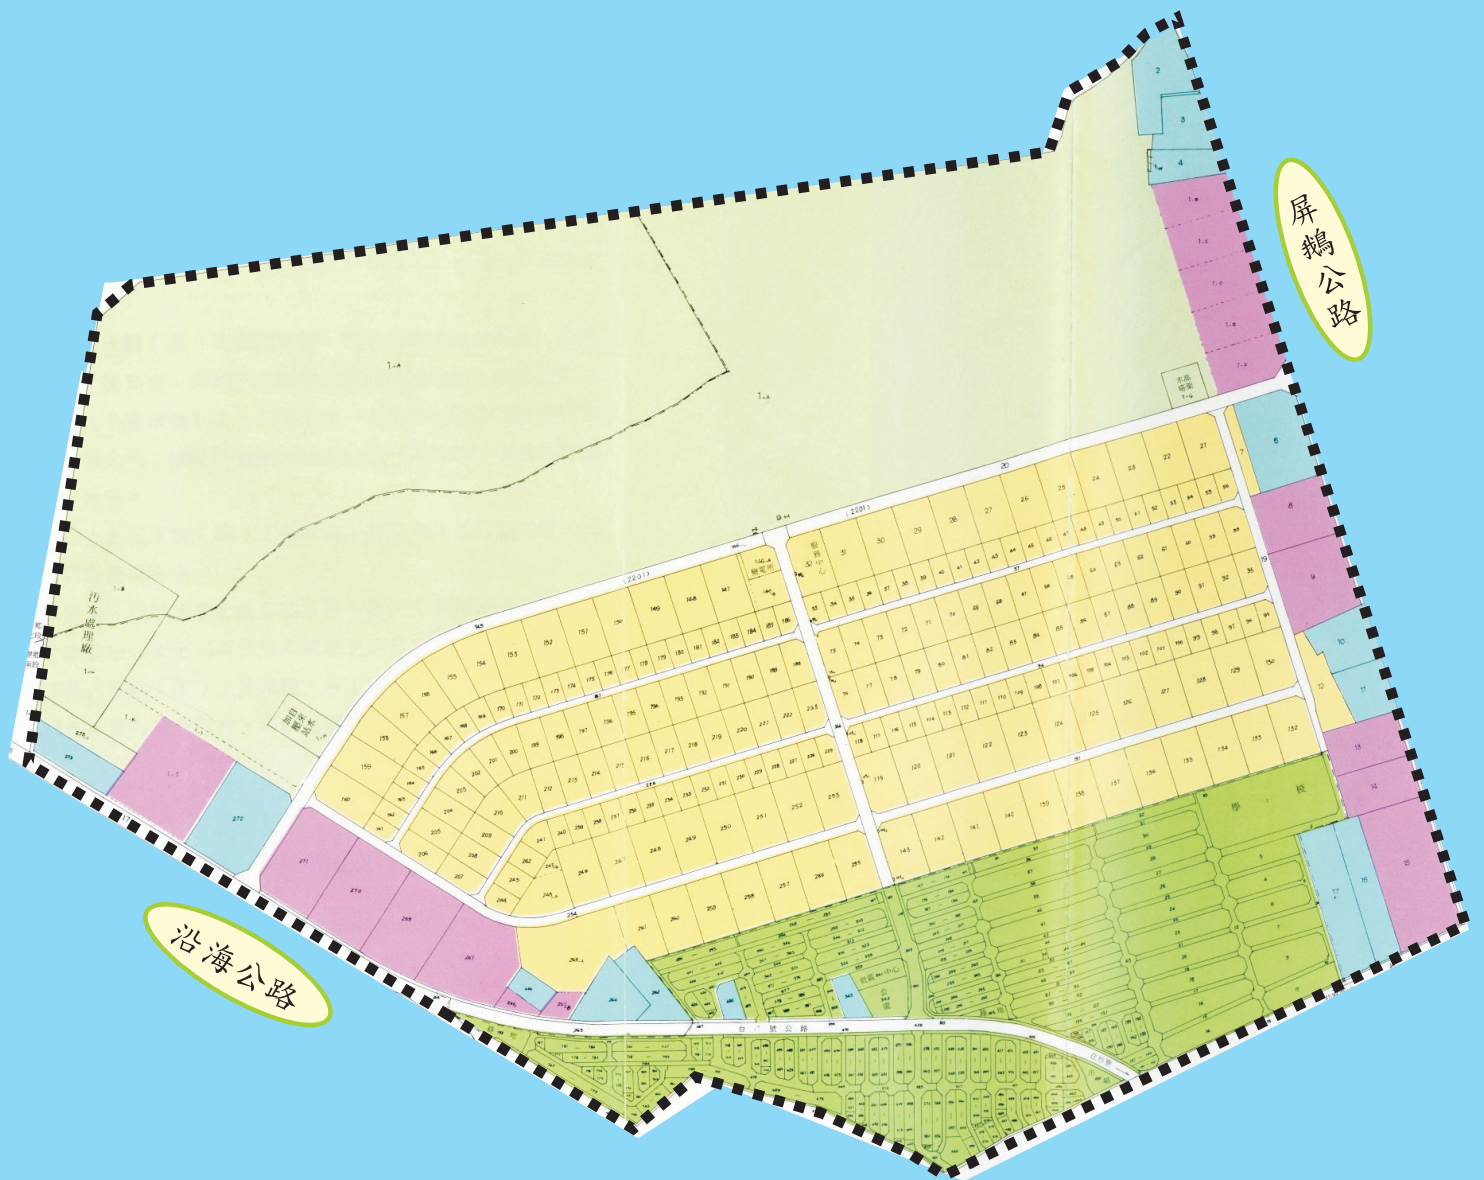

# 屏南工業區地下配電區平面圖 (附圖13)

地下配電區範圍：黑色虛線

屏南工業區 實施地下配 電範圍	屏積工業區全部轄區
面積	2.78平方公里