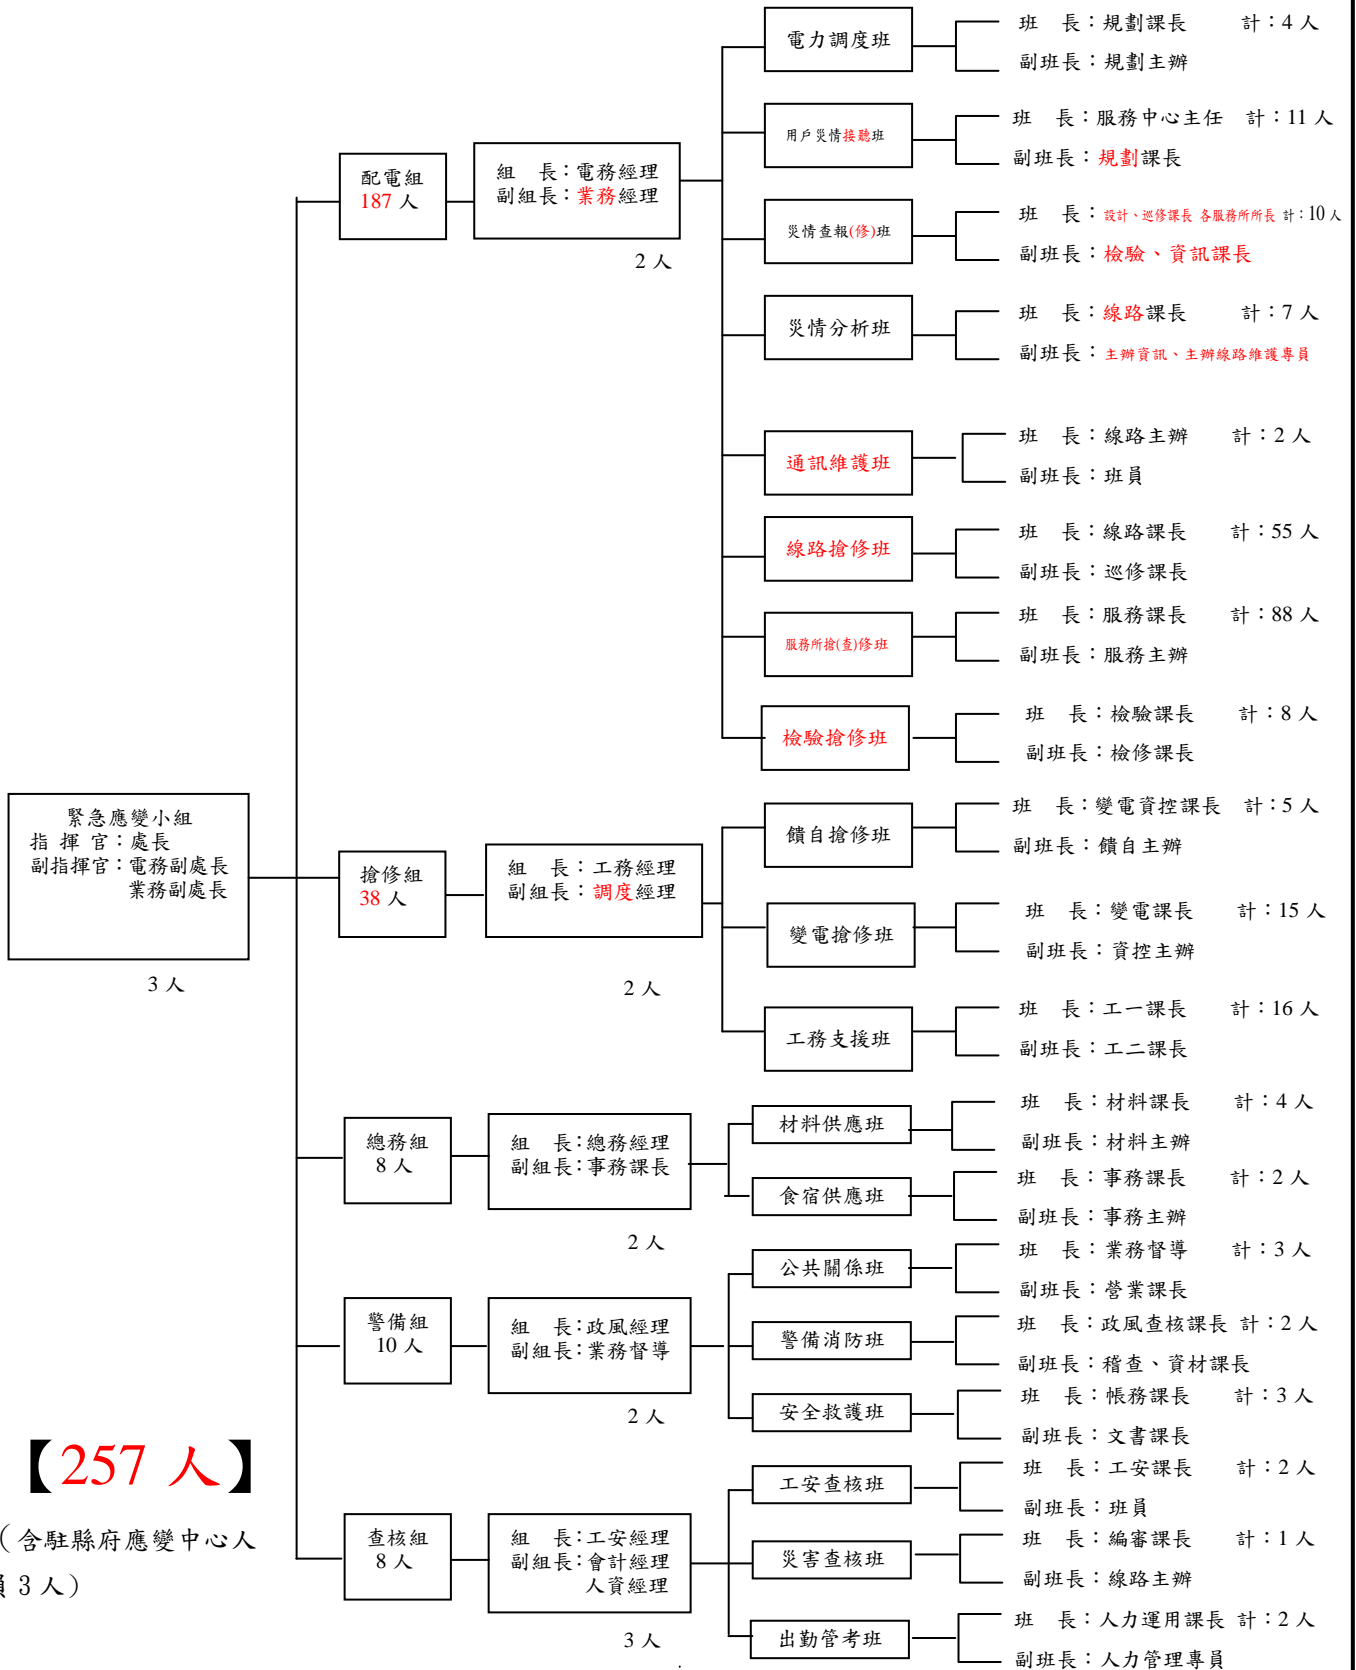

苗栗區營業處緊急應變小組 二級動員組織表

【257 人】

(含駐縣府應變中心人員 3 人)