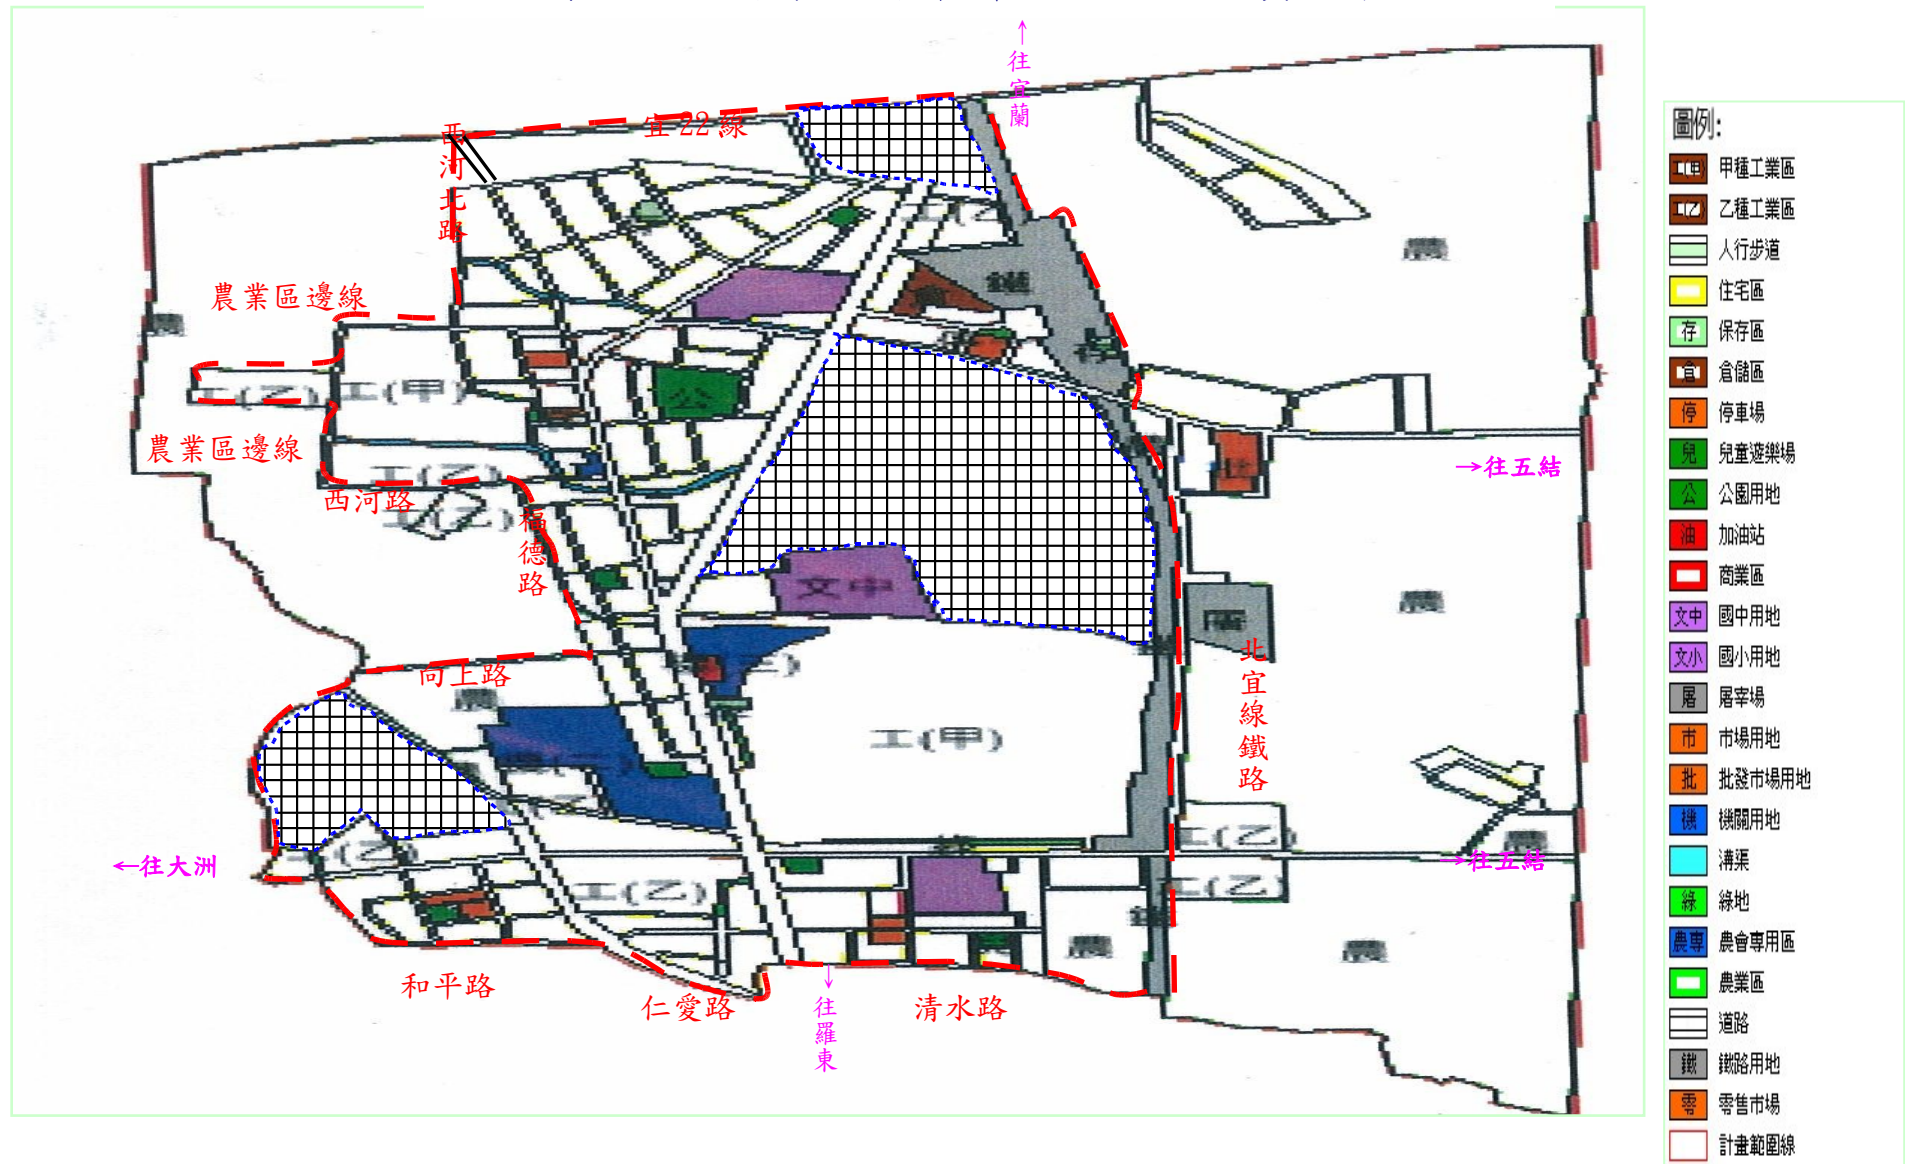

# 宜蘭縣五結鄉學進都市計畫地下配電實施範圍圖

—— 表實施地下配電範圍； [Grid] 表農業區暫緩實施地下配電範圍

五結鄉學進地區實施地下配電範圍：由北宜線鐵路以西→宜22線→西河北路→農業區邊界線→西河路→福德路→向上路→仁愛路→清水路等所圍成之範圍（含道路兩側）。

實施地下配電區面積：民國98年10月1日起新公告2.15平方公里。