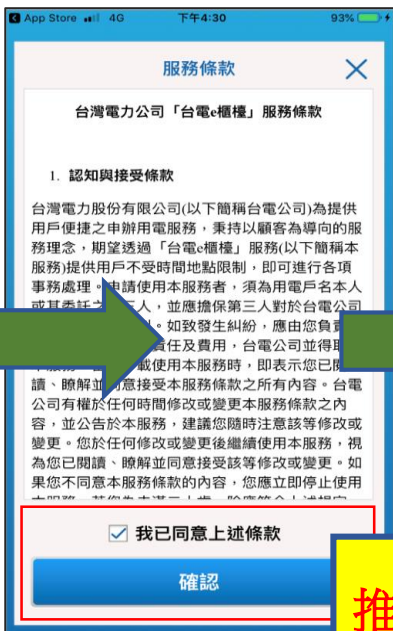

「台電e櫃檯」操作懶人包(下載)

推播功能開啟可收到台電公司電費通知、提醒繳款及活動通知，有助於您管理各項用電事宜。