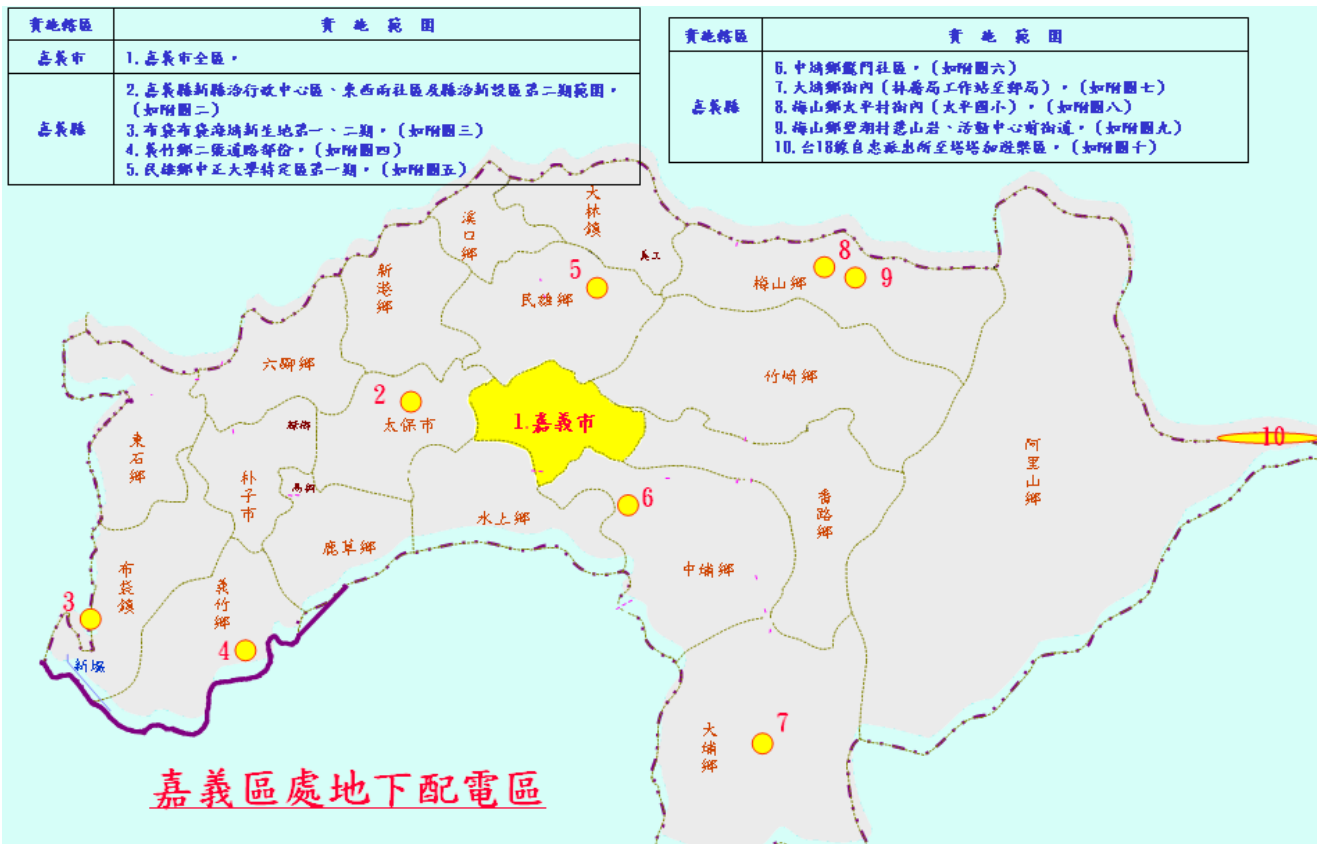

## 台灣電力公司嘉義區營業處實施地下配電區域

公告日期：自民國 91 年 3 月 4 日

實施日期：自民國 91 年 7 月 1 日起

實施轄區	實施範圍
嘉義市	1. 嘉義市全區。
嘉義縣	2. 嘉義縣新縣治行政中心區、東西兩社區及縣治新設區第二期範圍。(如附圖二) 3. 布袋布袋海埔新生地第一、二期。(如附圖三) 4. 義竹鄉二號道路部份。(如附圖四) 5. 民雄鄉中正大學特定區第一期。(如附圖五) 6. 中埔鄉龍門社區。(如附圖六) 7. 大埔鄉街內(林務局工作站至郵局)。(如附圖七) 8. 梅山鄉太平村街內(太平國小)。(如附圖八) 9. 梅山鄉碧湖村慧山岩、活動中心前街道。(如附圖九) 10. 台 18 線自忠派出所至塔塔加遊樂區。(如附圖十)

附圖一、嘉義區營業處實施地下配電區域

附圖二、嘉義縣新縣治行政中心區、東西兩社區及縣治新設區第二期範圍

附圖三、布袋布袋海埔新生地第一、二期

附圖四、義竹鄉二號道路部份

附圖五、民雄鄉中正大學特定區第一期

附圖六、中埔鄉龍門社區

附圖七、大埔鄉街內（林務局工作站至郵局）

附圖八、梅山鄉太平村街內（太平國小）

附圖九、梅山鄉碧湖村慧山岩、活動中心前街道

附圖十、台 18 線自忠派出所至塔塔加遊樂區