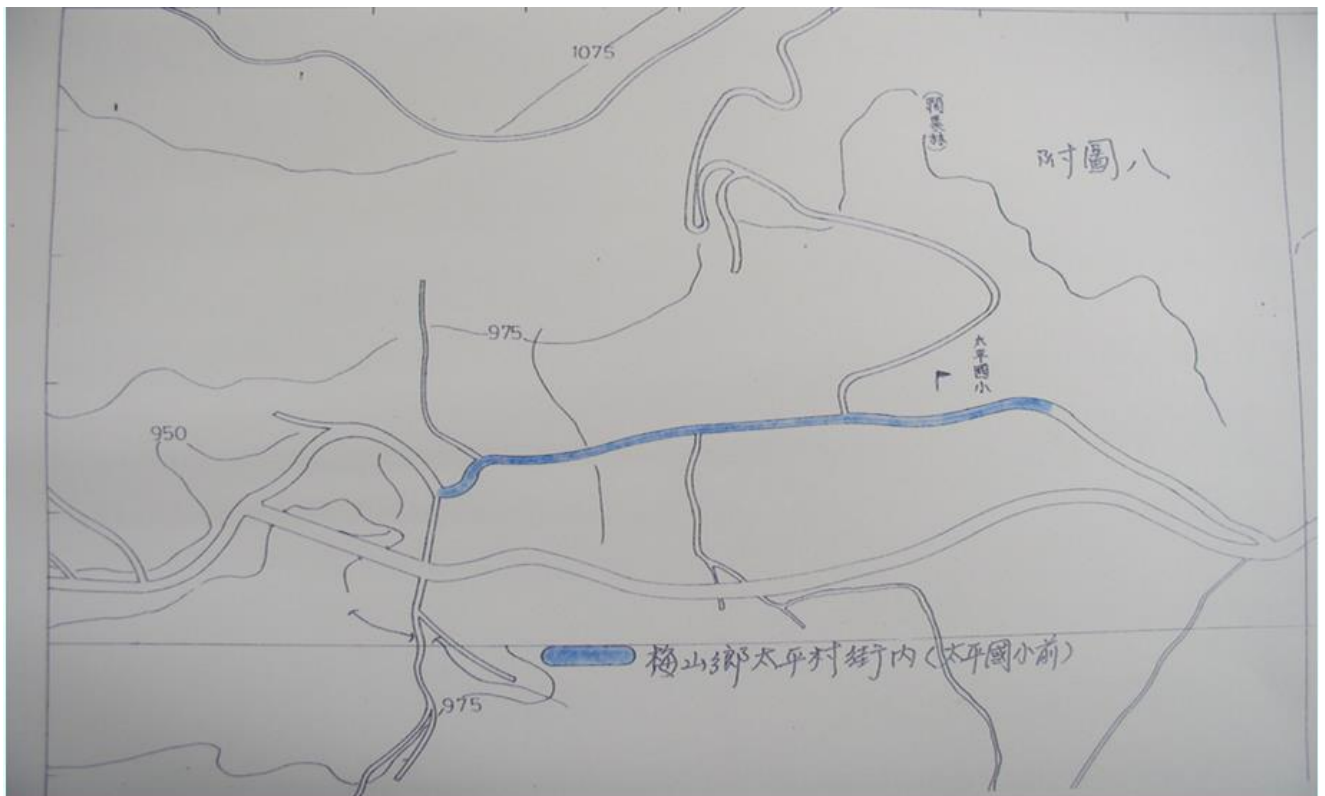

## 台灣電力公司嘉義區營業處實施地下配電區域

公告日期：自民國 91 年 3 月 4 日

實施日期：自民國 91 年 7 月 1 日起

實施轄區	實施範圍
嘉義市	1. 嘉義市全區。
嘉義縣	2. 嘉義縣新縣治行政中心區、東西兩社區及縣治新設區第二期範圍。(如附圖二) 3. 布袋布袋海埔新生地第一、二期。(如附圖三) 4. 義竹鄉二號道路部份。(如附圖四) 5. 民雄鄉中正大學特定區第一期。(如附圖五) 6. 中埔鄉龍門社區。(如附圖六) 7. 大埔鄉街內(林務局工作站至郵局)。(如附圖七) 8. 梅山鄉太平村街內(太平國小)。(如附圖八) 9. 梅山鄉碧湖村慧山岩、活動中心前街道。(如附圖九) 10. 台 18 線自忠派出所至塔塔加遊樂區。(如附圖十)

附圖一、嘉義區營業處實施地下配電區域

附圖二、嘉義縣新縣治行政中心區、東西兩社區及縣治新設區第二期範圍

附圖三、布袋布袋海埔新生地第一、二期

附圖四、義竹鄉二號道路部份

附圖五、民雄鄉中正大學特定區第一期

附圖六、中埔鄉龍門社區

附圖七、大埔鄉街內（林務局工作站至郵局）

附圖八、梅山鄉太平村街內（太平國小）

附圖九、梅山鄉碧湖村慧山岩、活動中心前街道

附圖十、台 18 線自忠派出所至塔塔加遊樂區