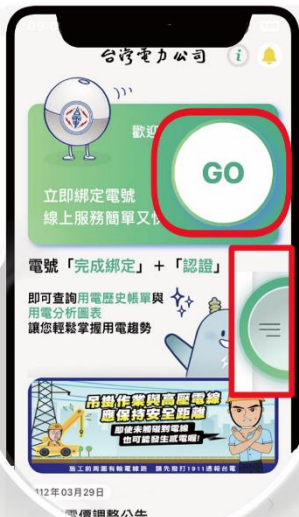

# 即刻下載台灣電力APP，認證電號享好禮

台灣電力APP

STEP 1 點擊「我要註冊」

STEP 2 輸入「手機號碼」

STEP 3 輸入「認證碼」

STEP 4 輸入「會員資料」

STEP 5 點擊「GO」或半圓形快捷鍵

STEP 6 點擊「電號管理」

STEP 7 點擊「+」後，輸入「電號」或掃描電費單「QR-CODE」

STEP 8 倘用戶名為本人，可進行認證，倘戶名不同，可申請變更戶名

傳統電表

機械式構造(無法連接網路)  
僅能透過帳單得知用電資訊  
人力定期抄表

V.S.

智慧電表

電子式構造(可連接網路)  
透過APP可查詢前1天用電資訊  
利用網路讀取用電資訊  
主動取得停電資訊加速事故搶修

勝