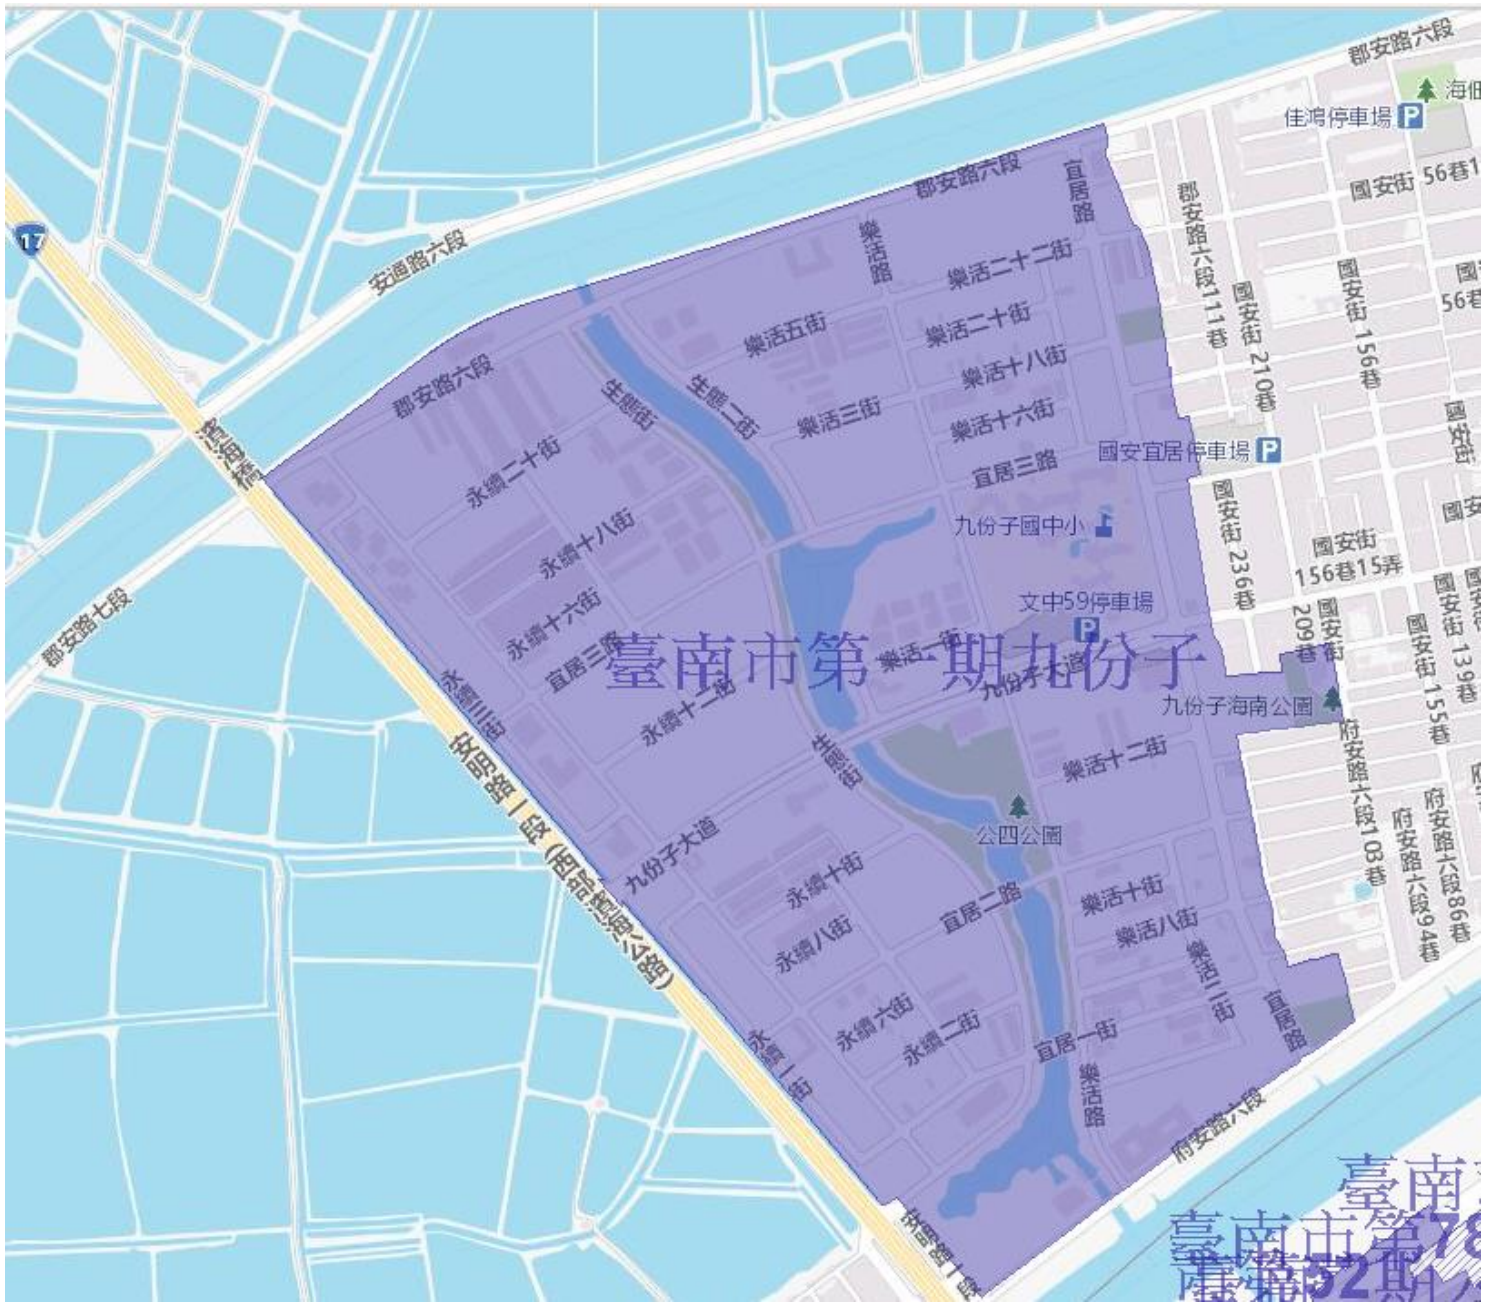

行政區:新市區

案名: 新市新和社內區段徵收案

行政區:永康區

案名: 大橋區段徵收案、永康砲校遷建暨創意設計園區開發區段徵收案

行政區:歸仁區

案名: 高速鐵路臺南車站特定區區段徵收案

行政區:南區

案名: 舉喜自辦市地重劃區

行政區:安南區

案名: 和順寮農場區段徵收案

行政區:安南區

案名: 九份子市地重劃區