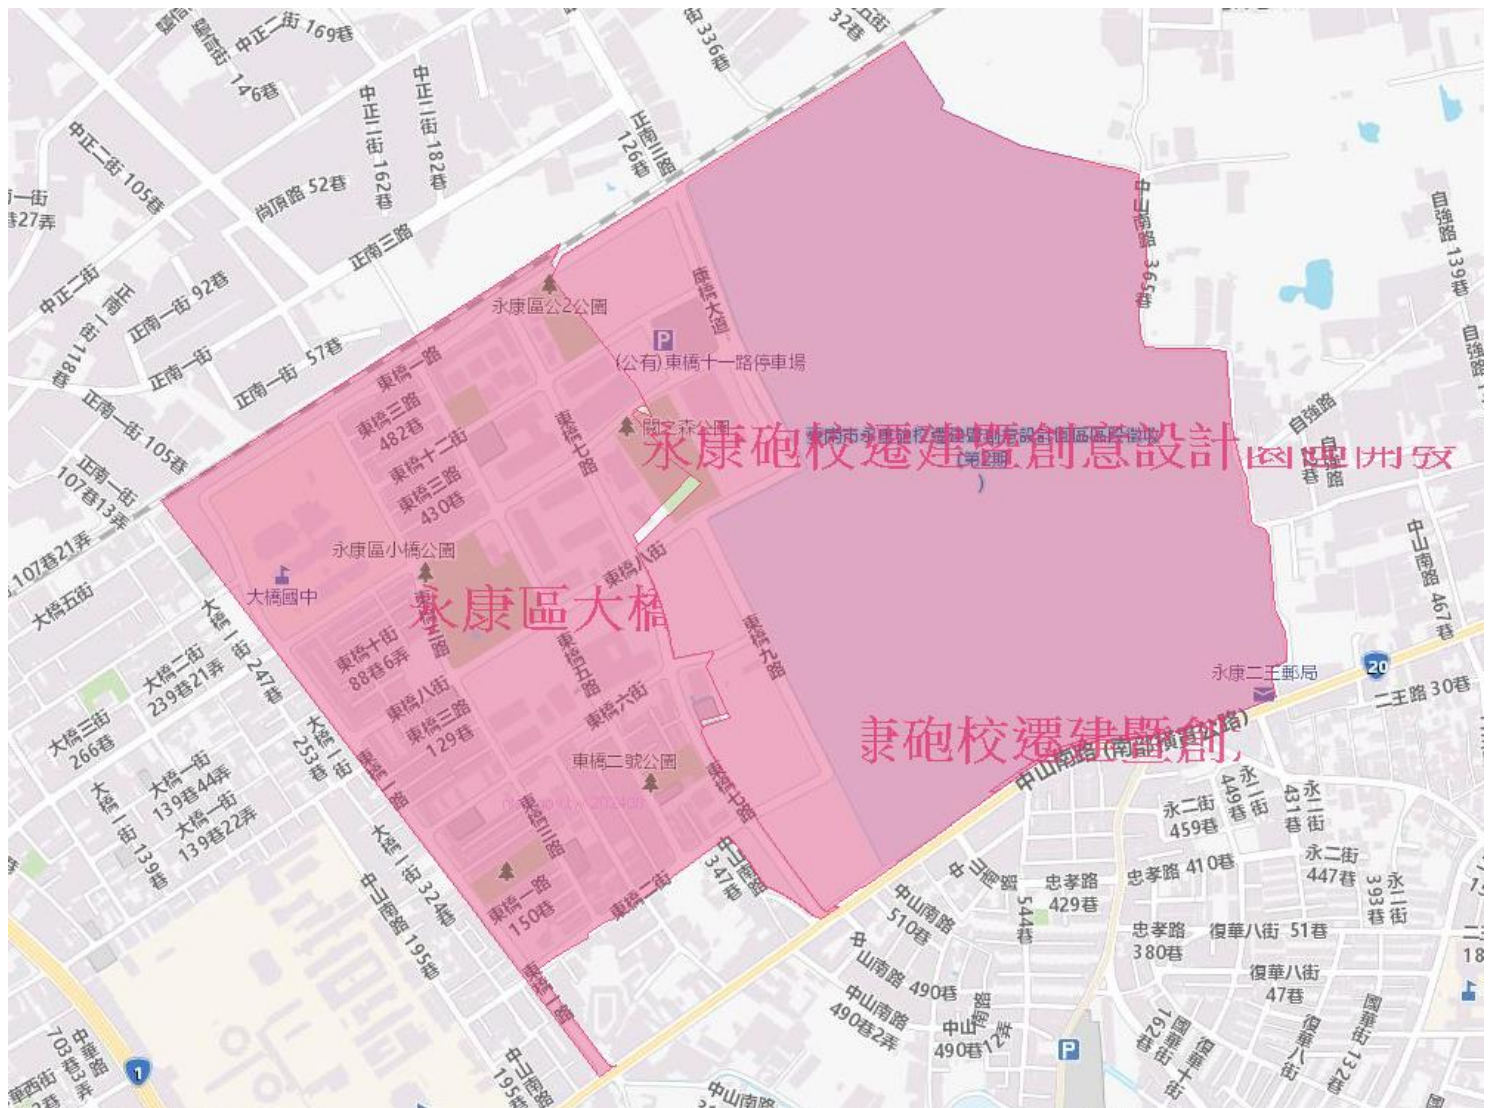

行政區:新市區

案名: 新市新和社內區段徵收案

行政區:永康區

案名: 大橋區段徵收案、永康砲校遷建暨創意設計園區開發區段徵收案

行政區:歸仁區

案名: 高速鐵路臺南車站特定區區段徵收案

行政區:南區

案名: 舉喜自辦市地重劃區

行政區:安南區

案名: 和順寮農場區段徵收案

行政區:安南區

案名: 九份子市地重劃區