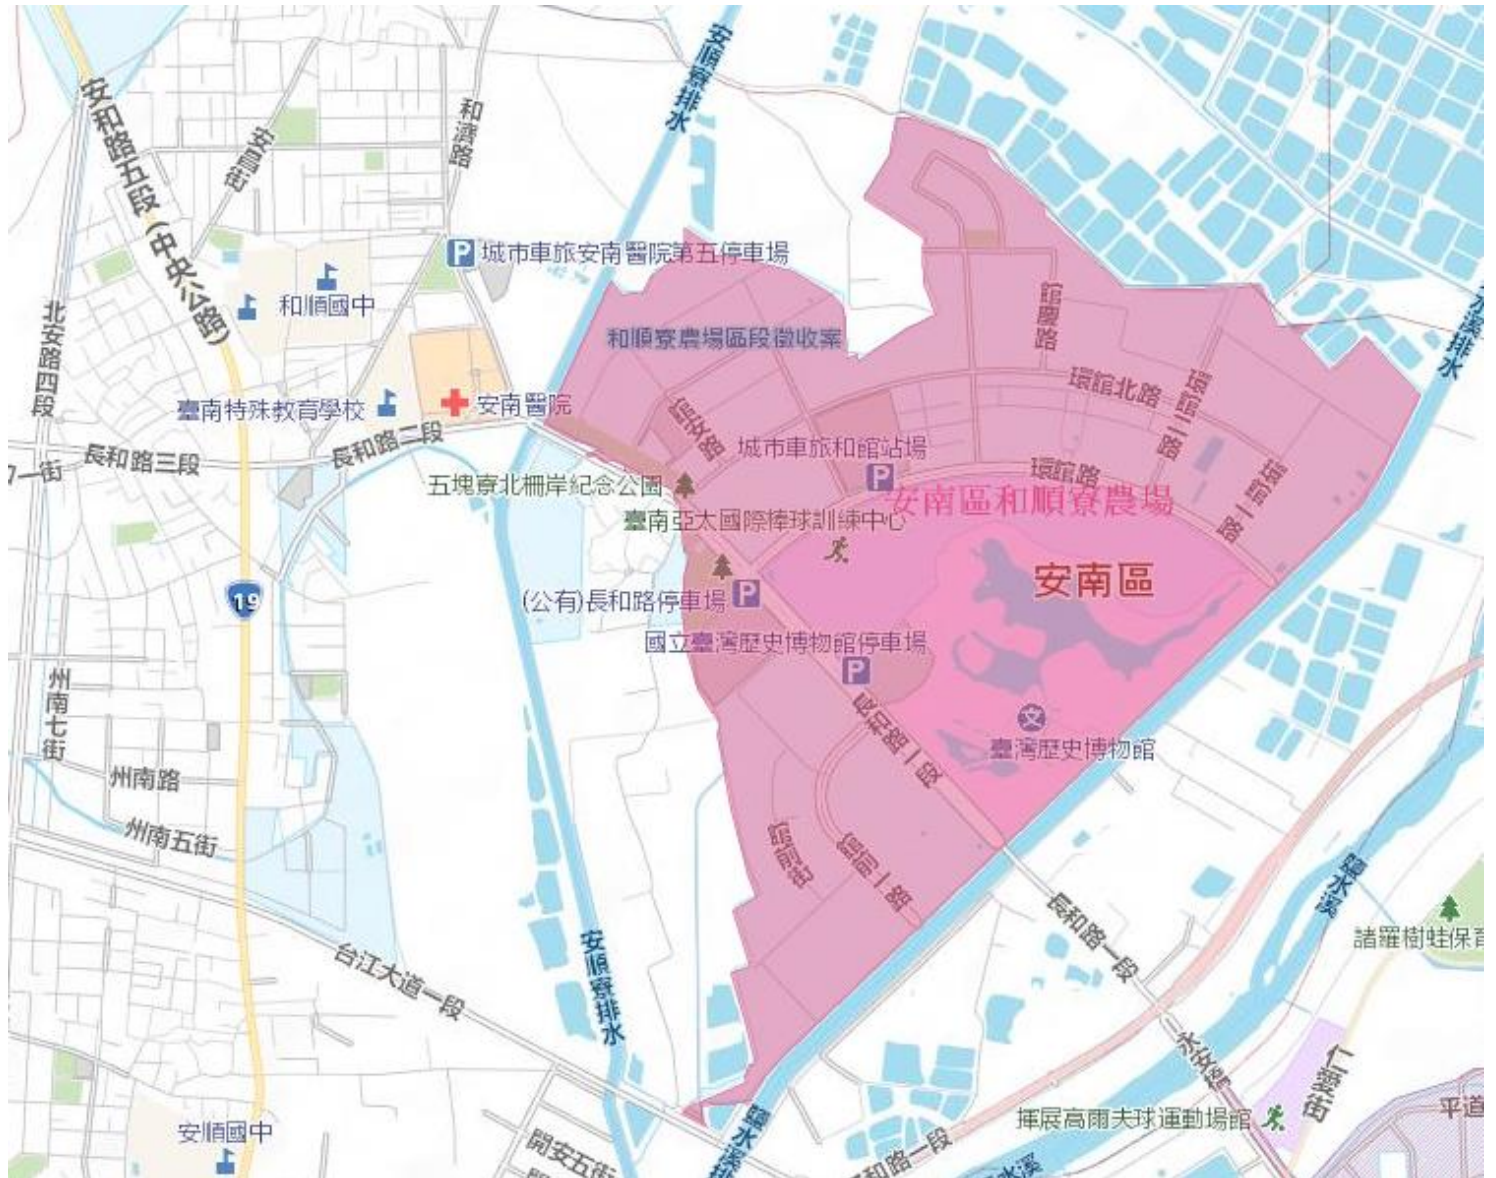

行政區:新市區

案名: 新市新和社內區段徵收案

行政區:永康區

案名: 大橋區段徵收案、永康砲校遷建暨創意設計園區開發區段徵收案

行政區:歸仁區

案名: 高速鐵路臺南車站特定區區段徵收案

行政區:南區

案名: 舉喜自辦市地重劃區

行政區:安南區

案名: 和順寮農場區段徵收案

行政區:安南區

案名: 九份子市地重劃區