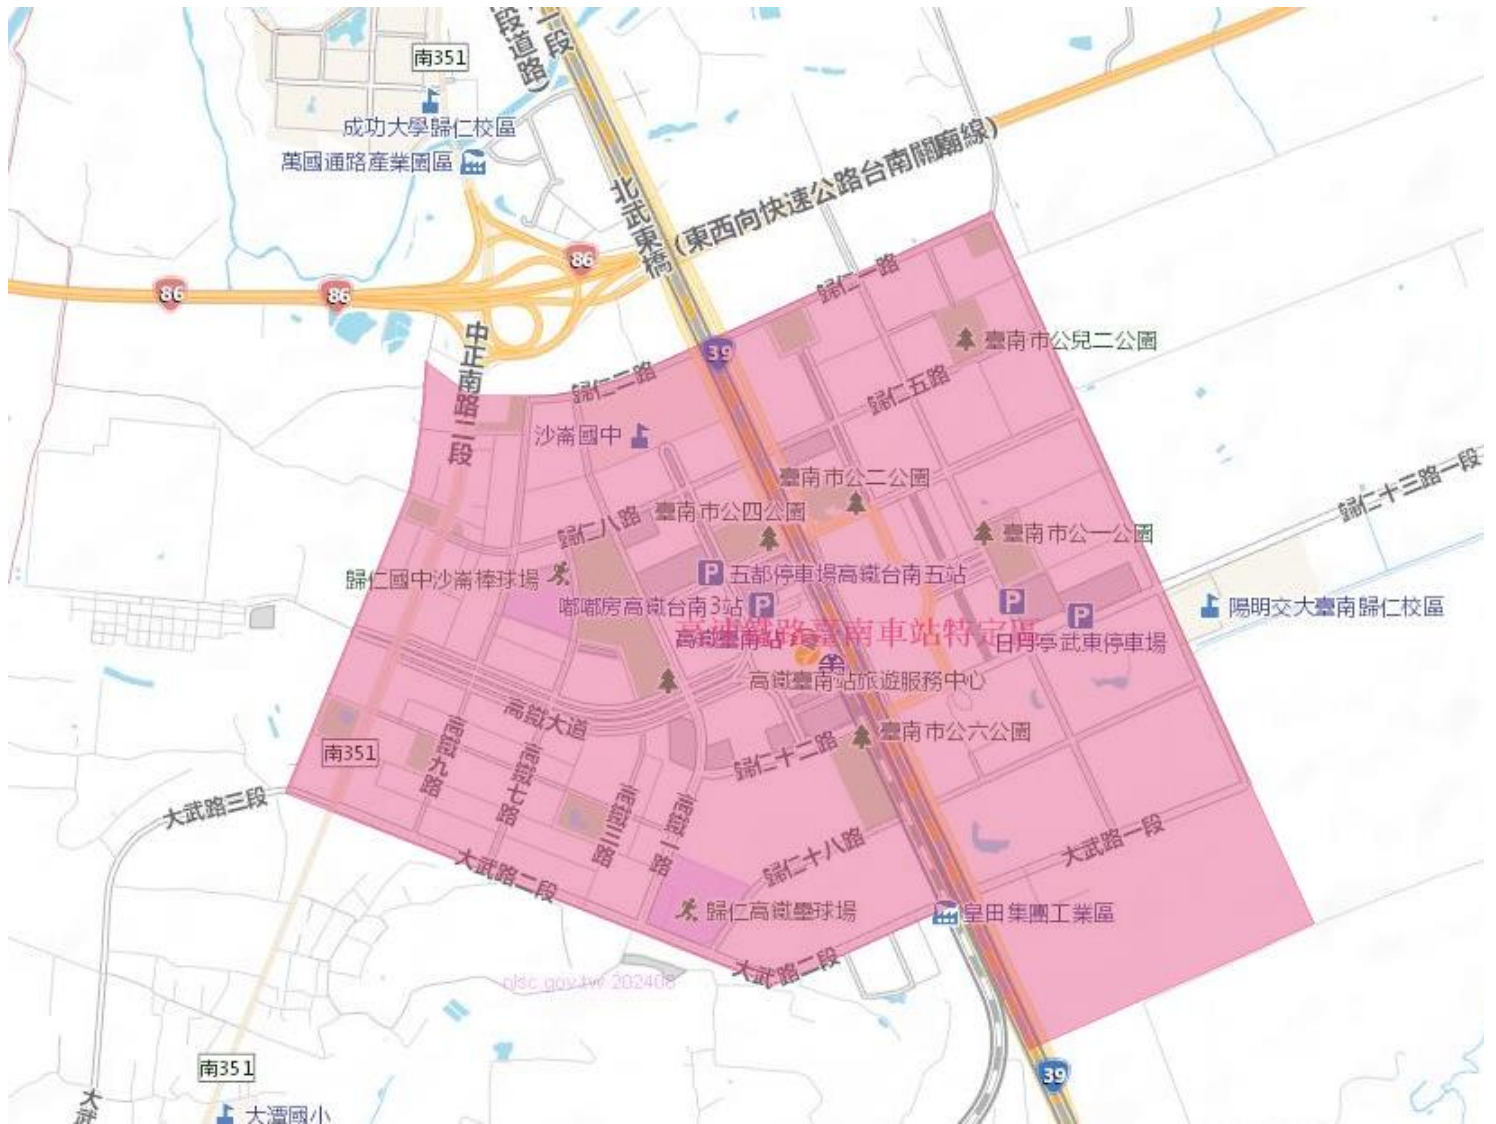

行政區:新市區

案名: 新市新和社內區段徵收案

行政區:永康區

案名: 大橋區段徵收案、永康砲校遷建暨創意設計園區開發區段徵收案

行政區:歸仁區

案名: 高速鐵路臺南車站特定區區段徵收案

行政區:南區

案名: 舉喜自辦市地重劃區

行政區:安南區

案名: 和順寮農場區段徵收案

行政區:安南區

案名: 九份子市地重劃區