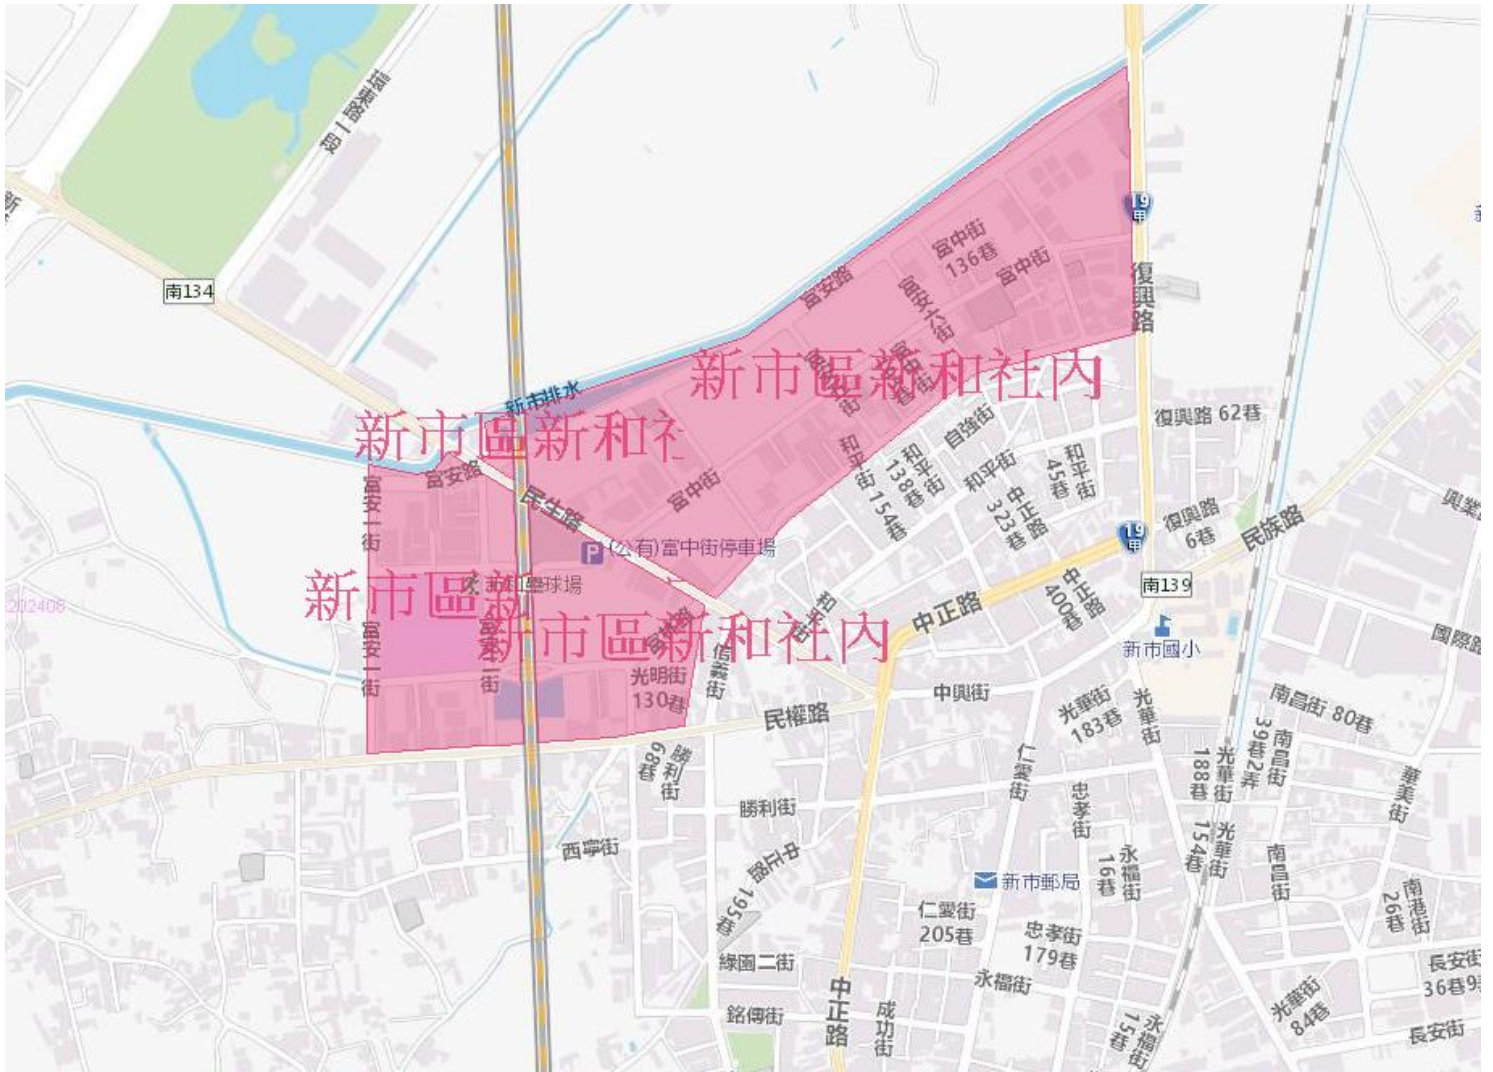

行政區:新市區

案名: 新市新和社內區段徵收案

行政區:永康區

案名: 大橋區段徵收案、永康砲校遷建暨創意設計園區開發區段徵收案

行政區:歸仁區

案名: 高速鐵路臺南車站特定區區段徵收案

行政區:南區

案名: 舉喜自辦市地重劃區

行政區:安南區

案名: 和順寮農場區段徵收案

行政區:安南區

案名: 九份子市地重劃區