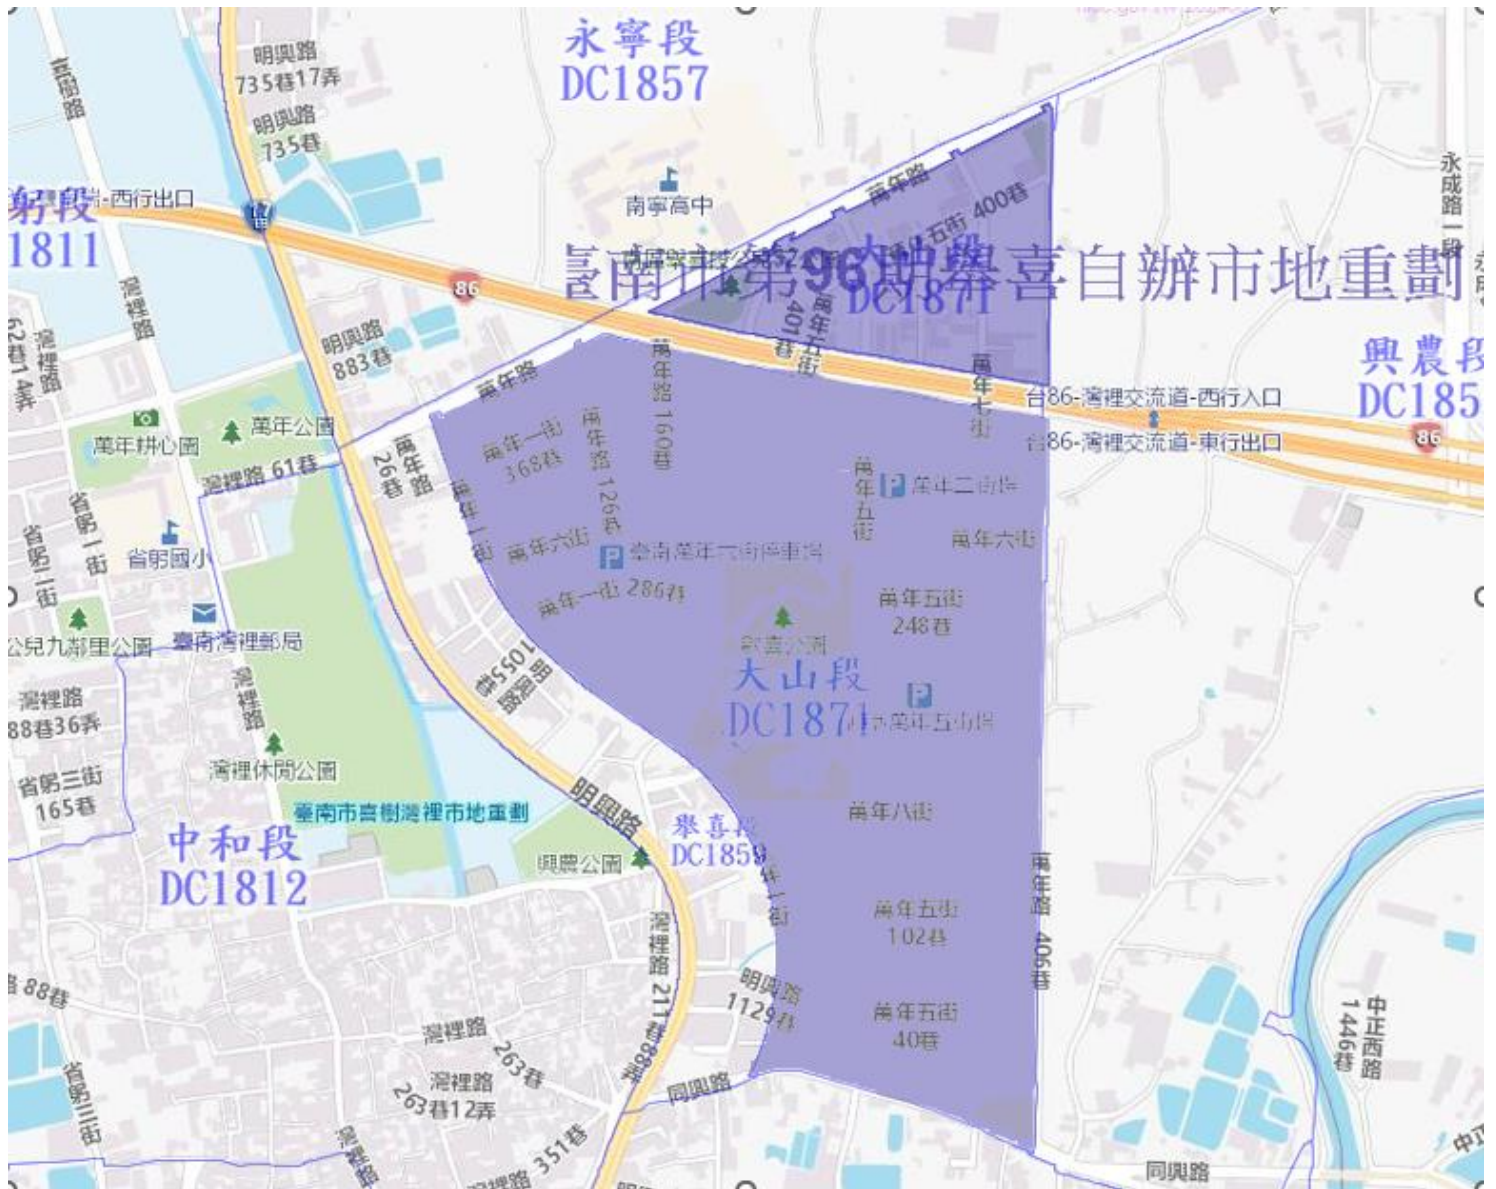

行政區:新市區

案名: 新市新和社內區段徵收案

行政區:永康區

案名: 大橋區段徵收案、永康砲校遷建暨創意設計園區開發區段徵收案

行政區:歸仁區

案名: 高速鐵路臺南車站特定區區段徵收案

行政區:南區

案名: 舉喜自辦市地重劃區

行政區:安南區

案名: 和順寮農場區段徵收案

行政區:安南區

案名: 九份子市地重劃區