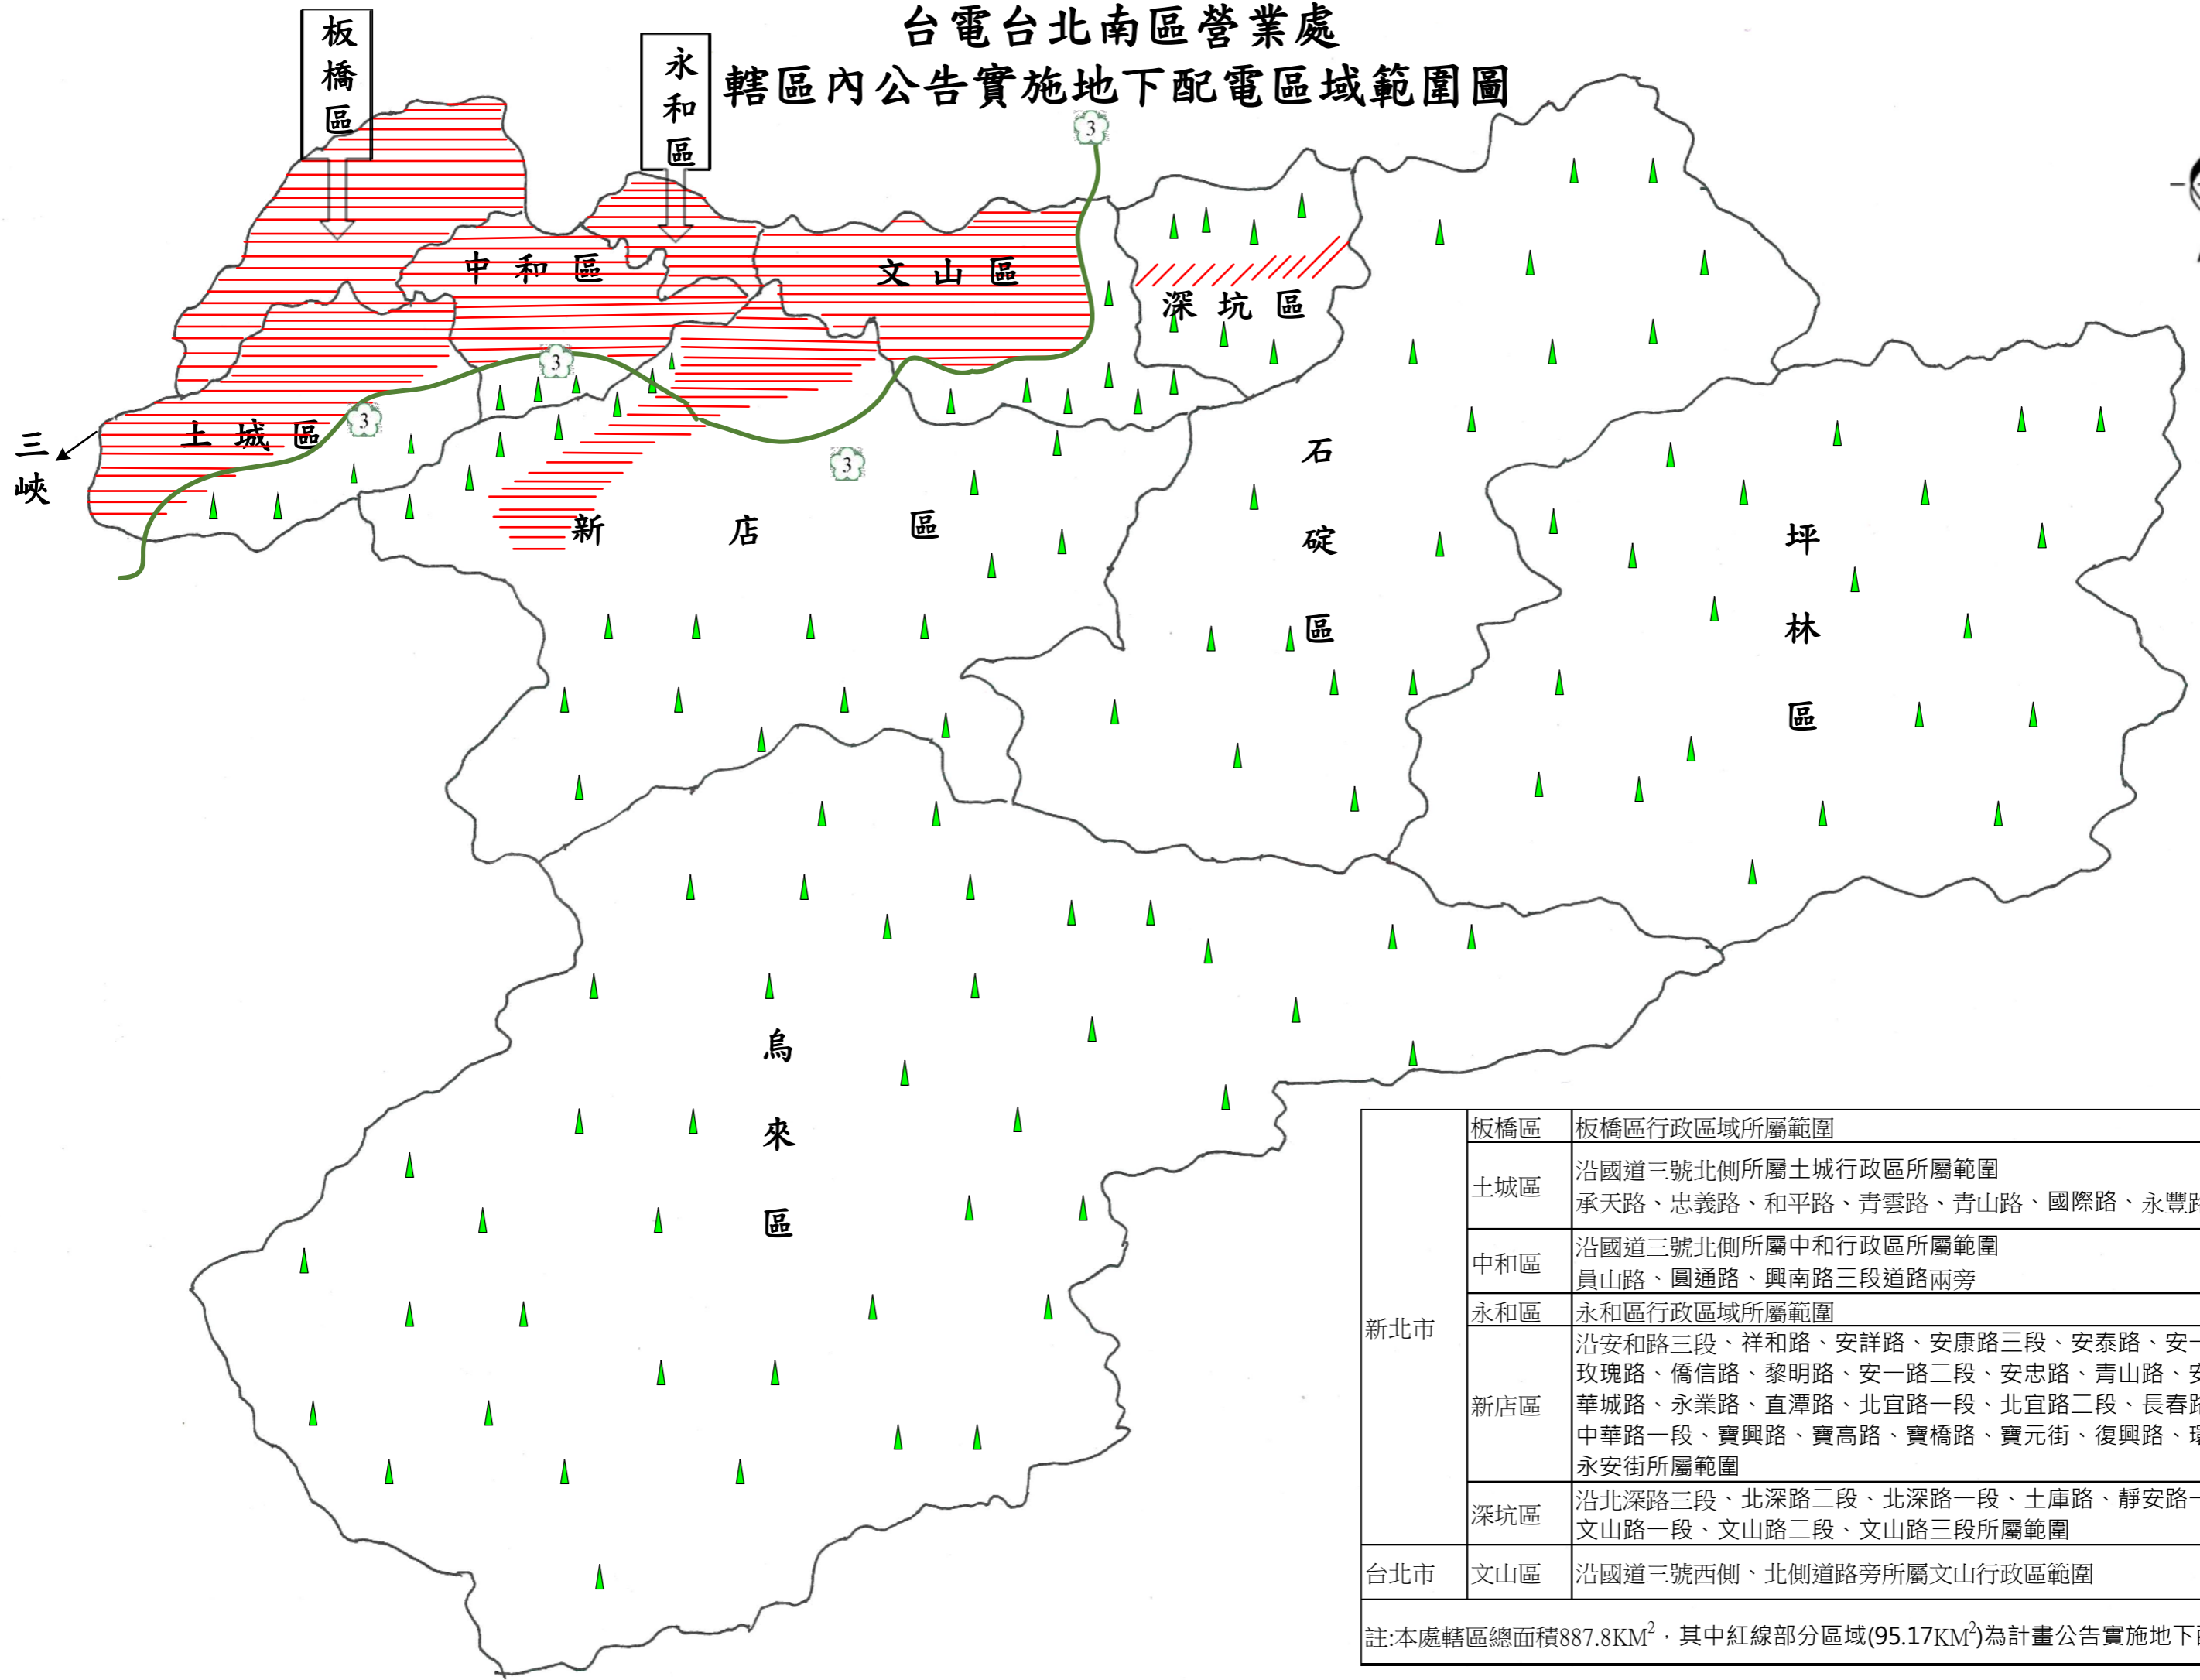

台電台北南區營業處 轄區內公告實施地下配電區域範圍圖

新北市	板橋區	板橋區行政區域所屬範圍
	土城區	沿國道三號北側所屬土城行政區所屬範圍 承天路、忠義路、和平路、青雲路、青山路、國際路、永豐路道路兩旁
	中和區	沿國道三號北側所屬中和行政區所屬範圍 員山路、圓通路、興南路三段道路兩旁
	永和區	永和區行政區域所屬範圍
	新店區	沿安和路三段、祥和路、安祥路、安康路三段、安泰路、安一路三段、玫瑰路、僑信路、黎明路、安一路二段、安忠路、青山路、安一路一段、華城路、永業路、直潭路、北宜路一段、北宜路二段、長春路、中華路一段、寶興路、寶高路、寶橋路、寶元街、復興路、環河路、永安街所屬範圍
	深坑區	沿北深路三段、北深路二段、北深路一段、土庫路、靜安路一段、文山路一段、文山路二段、文山路三段所屬範圍
台北市	文山區	沿國道三號西側、北側道路旁所屬文山行政區範圍

註:本處轄區總面積887.8KM²，其中紅線部分區域(95.17KM²)為計畫公告實施地下配電地區範圍